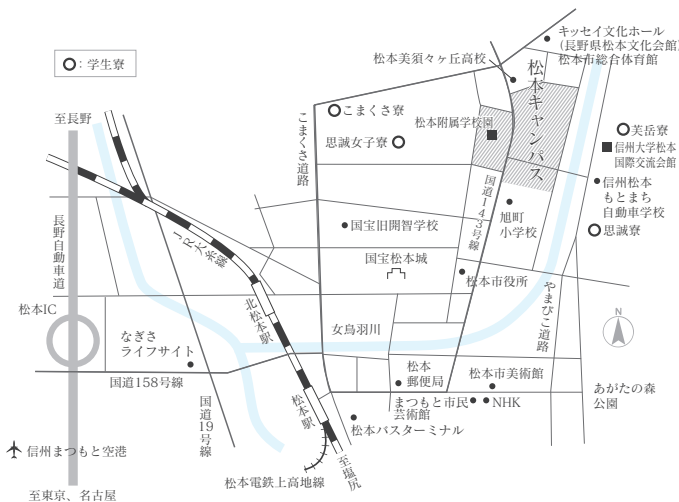

※()内の数字は、大学本部(松本市)からJRを利用した場合のおよその距離を示す。

松本キャンパス

- ・ 人文学部 ・ 経法学部 ・ 総合人文社会科学研究科
- ・ 理学部、総合理工学研究科 ・ 医学部、医学系研究科 ・ 総合医理工学研究科
- ・ 全学教育機構 ・ 医学部附属病院

- 1 法人本部
男女共同参画推進センター(2F)
DX推進センター(4F)
- 2 総合健康安全センター
- 3 旭会館
- 4 総合情報センター
- 5 旭総合研究棟
バイオメディカル研究所
基盤研究支援センター
(機器分析支援部門)

- 6 附属図書館・中央図書館
大学史資料センター
- 7 基盤研究支援センター
(遺伝子実験支援部門、
動物実験支援部門、
RI実験支援部門)

- 8 市民開放授業窓口
- 9 理学部
- 10 人文学部
- 11 経法学部

- 12 教育学部附属松本小学校
- 13 教育学部附属松本中学校
- 14 教育学部附属幼稚園
- 15 医学部医学科
遺伝子・細胞治療研究
開発センター

- 16 医学部保健学科
- 17 疾患予防医学系専攻棟
- 18 医学部図書館
- 19 医学部講義・実習室
- 20 医学部附属病院
- 21 中央機械室
- 22 全学教育機構
学生総合支援センター(1F)
キャリア教育・サポートセンター(1F)
学生相談センター(1F)
e-Learningセンター(2F)
グローバル化推進センター(2F)
教職支援センター(2F)
高等教育研究センター(4F)

- 23 大学生協購買部(1F)
学生食堂(あづみホール)(2F)
- 24 野球場(第三運動場)
- 25 第1体育館
- 26 第2体育館
- 27 弓道場
- 28 グリーンフィールド(第一運動場)
- 29 信州地域技術メディカル展開センター
リサーチアドミニストレーション室
ユニバーシティエンゲージメント室
地域防災減災センター
共創研究クラスター
- 30 信州大学自然科学館
- 31 医学部資料室(登録有形文化財)
- 32 地域保健推進センター
- 33 おひさま保育園

交通のご案内 〒390-8621 長野県松本市旭3-1-1

JR松本駅「お城口(東口)」を出て右前方、松本バスターミナルのりば1「信大横田循環線」、または「浅間線」に乗車し約15分、バス停「信州大学前」で下車して道路向かいに大学正門があります。人文学部・経法学部・全学教育機構・附属図書館へは、次のバス停「大学西門」下車が便利です(どちらも200円)。医学部附属病院へは「松本駅お城口」バス停から「北市内線西まわり」または「北市内線信大病院行」に乗車し約20分、バス停「信大病院玄関前」で下車が便利です(200円)。