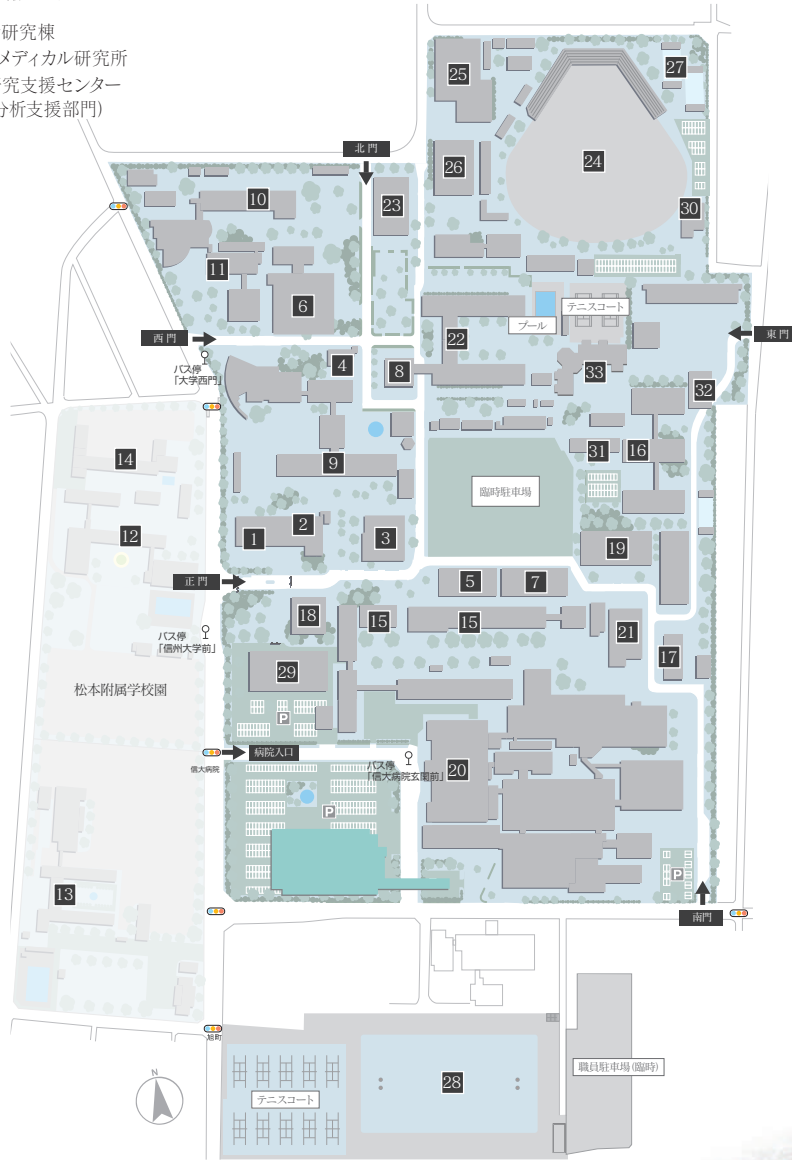

※()内の数字は、大学本部(松本市)からJRを利用した場合のおよその距離を示す。

松本キャンパス

- ・ 人文学部 ・ 経法学部 ・ 総合人文社会科学研究科
- ・ 理学部、総合理工学研究科 ・ 医学部、医学系研究科 ・ 総合医理工学研究科
- ・ 全学教育機構 ・ 医学部附属病院

- 1 法人本部
男女共同参画推進センター(2F)
DX推進センター(4F)
- 2 総合健康安全センター
- 3 旭会館
- 4 総合情報センター
- 5 旭総合研究棟
バイオメディカル研究所
基盤研究支援センター
(機器分析支援部門)

- 6 附属図書館・中央図書館
大学史資料センター
- 7 基盤研究支援センター
(遺伝子実験支援部門、
動物実験支援部門、
RI実験支援部門)

- 8 市民開放授業窓口
- 9 理学部
- 10 人文学部
- 11 経法学部

- 12 教育学部附属松本小学校
- 13 教育学部附属松本中学校
- 14 教育学部附属幼稚園
- 15 医学部医学科
遺伝子・細胞治療研究
開発センター

- 16 医学部保健学科
- 17 疾患予防医学系専攻棟
- 18 医学部図書館
- 19 医学部講義・実習室
- 20 医学部附属病院
- 21 中央機械室
- 22 全学教育機構
学生総合支援センター(1F)
キャリア教育・サポートセンター(1F)
学生相談センター(1F)
e-Learningセンター(2F)
グローバル化推進センター(2F)
教職支援センター(2F)
高等教育研究センター(4F)

- 23 大学生協購買部(1F)
学生食堂(あづみホール)(2F)
- 24 野球場(第三運動場)
- 25 第1体育館
- 26 第2体育館
- 27 弓道場
- 28 グリーンフィールド(第一運動場)
- 29 信州地域技術メディカル展開センター
リサーチアドミニストレーション室
ユニバーシティエンゲージメント室
地域防災減災センター
共創研究クラスター
- 30 信州大学自然科学館
- 31 医学部資料室(登録有形文化財)
- 32 地域保健推進センター
- 33 おひさま保育園