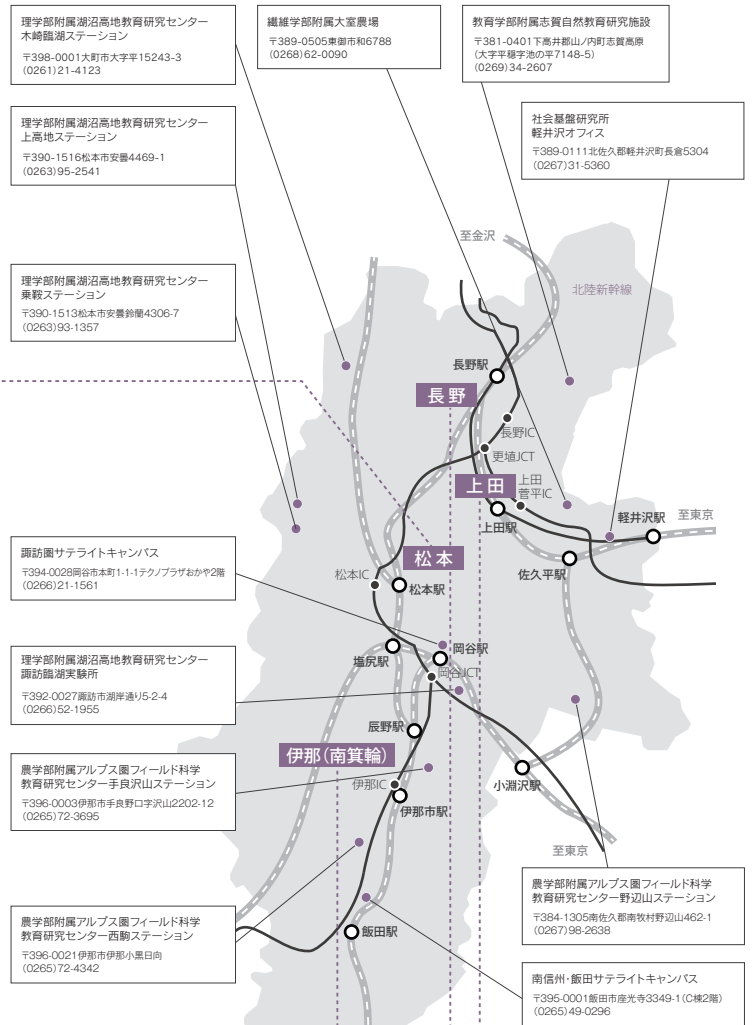

伊那 (南箕輪) (50km※)		
部局等	電話番号	所在地
農学部 大学院総合理工学研究科(伊那キャンパス) 大学院総合医理工学研究科(伊那キャンパス) 附属アルプス圏フィールド科学教育研究センター構内ステーション 学術研究・産学官連携推進機構 基盤研究支援センター(機器分析支援部門伊那分室) 野生動物対策センター 近未来農林総合科学教育研究センター 国際農学教育研究センター 先鋭領域融合研究群 山岳科学研究拠点	(0265)77-1300	〒399-4598 上伊那郡 南箕輪村8304

上田 (80km※)		
部局等	電話番号	所在地
繊維学部 大学院総合理工学研究科(上田キャンパス) 大学院総合医理工学研究科(上田キャンパス) 附属農場 ファイバーイノベーション・インキュベーター(Fii)施設	(0268)21-5300 (0268)21-5454	〒386-8567 上田市常田 3丁目15番1号
先鋭領域融合研究群 国際ファイバー工学研究拠点 学術研究・産学官連携推進機構 学術研究支援本部 基盤研究支援センター 遺伝子実験支援部門 機器分析支援部門上田分室 新価値創成本部 オープンベンチャー・イノベーションセンター(OVIC)* 先進植物工場研究教育センター(SU-PLAF)	(0268)21-5572 (0268)21-5800 (0268)21-5325 (0268)21-5361 (0268)21-5383	*OVICは 〒386-0017 上田市踏入 2丁目16番24号

長野 (教育) (65km※)		
部局等	電話番号	所在地
教育学部 大学院総合人文社会科学研究科(長野(教育)キャンパス) 大学院教育学研究科 附属次世代型学び研究開発センター 教育学部長野附属学校 附属長野小学校 附属長野中学校 附属特別支援学校	(026)238-4011 (026)238-4011 (026)238-4011 (026)238-4242 (026)251-3350 (026)243-0633 (026)241-1177	〒380-8544 長野市西長野6の口 〒381-0016 長野市南堀77番地1 〒381-0016 長野市南堀109番地 〒381-0016 長野市南堀109番地

長野 (工学) (65km※)		
部局等	電話番号	所在地
工学部 大学院総合理工学研究科(長野(工学)キャンパス) 大学院総合医理工学研究科(長野(工学)キャンパス) 経法学部イノベーション経営センター-NAGANO 情報・DX推進機構 総合情報センター(情報基礎部門、研究開発部門) 信州科学技術総合振興センター 先鋭領域融合研究群 先鋭材料研究所 航空宇宙システム研究拠点 学術研究・産学官連携推進機構 学術研究支援本部 基盤研究支援センター(機器分析支援部門長野(工学)分室) 学術研究・産学官連携推進機構 国際科学イノベーションセンター	(026)269-5000 (026)269-5000 (026)269-5696 (026)269-5602 (026)269-5700 (026)269-5000 (026)269-5000 (026)269-5768	〒380-8553 長野市若里4-17-1

※( )内の数字は、大学本部(松本市)からJRを利用した場合のおよその距離を示す。